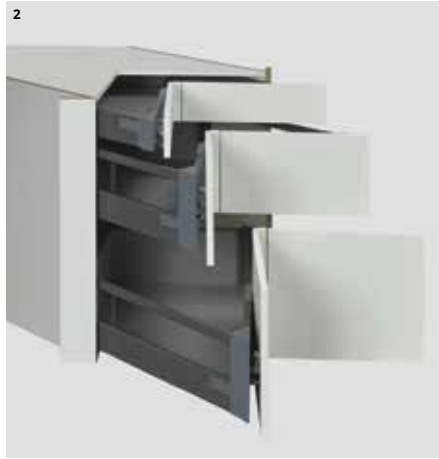

# Accessories اكسسوارات

- Bottle-pull-out 150mm width | Apothekerschrank, Breite: 150mm
- "Space Corner" corner unit | "Space Corner" Eckunterschrank
- Cutlery insert Pearl | Besteck Einsatz Pearl
- "Carousel" corner unit | "Karussell" Eckunterschrank
- Semi-circular corner base unit | halbkreisförmiger Eckunterschrank
- Tall unit with push-in doors and extractable shelf | Schiebetüren Hochschrank mit ausziehbarem Regalboden
- Le-mans corner unit | Le-mans Eckunterschrank

• زجاجة سحب بعرض 150 مم | خزانة صيدلية، العرض: 150 مم  
 "Space Corner" وحدة الزاوية "ركن الفضاء" | خزانة قاعدة زاوية  
 "الأدوات المائدة" خزانة قاعدة زاوية "كاروسيل Pearl" ملحق أدوات المائدة اللؤلؤي | وحدة زاوية  
 وحدة قاعدة زاوية نصف دائرية | خزانة قاعدة زاوية نصف دائرية  
 وحدة طويلة مع أبواب قابلة للدفع ورف قابل للاستخراج | خزانة طويلة ذات باب منزلق مع رف قابل للسحب  
 وحدة زاوية لومان | خزانة قاعدة زاوية لومان